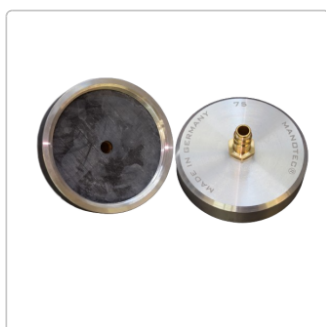

Produktinformation

MANOTEC® Adapter Nr. 75, G 75, passend z.B. Volvo V40, Subaru, Mitsubishi u.v.m.

Art-Nr.: 20900075 / GTIN: 0729233112839 / Marke: [MANOTEC®](#)

39,95EUR

inkl. 19% USt. zzgl. 6,90EUR Versand
nach Deutschland, Auslandsversand
abweichend-Versand

Lieferzeit ab 15. Werktag**
~~Mo. 17. März~~ **Do. 20. März 2025**

Produktinformation

Hersteller Artikelnummer: 20900075

- Entlüfterstutzen für Gewindebehälter mit Ø 79 mm
- komplett aus Aluminium gefertigt
- Stecknippel für Schnellkupplung nach deutscher Norm (DN)
- leicht und schnell zu bedienen
- Spezialdichtung für Bremsflüssigkeit