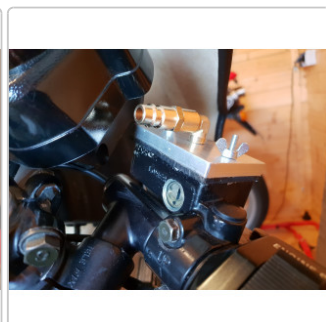

Produktinformation

MANOTEC® Motorrad Adapter Nr. 99, PL 99, passend z.B. Yamaha z.B. RD 350, u.v.m.

Art-Nr.: 20920099 / GTIN: 0729233112969 / Marke: [MANOTEC®](#)

69,95EUR

inkl. 19% USt. zzgl. 6,90EUR Versand
nach Deutschland, Auslandsversand
abweichend-Versand

Lieferzeit ab Sa. 15. März** Di. 18.
März 2025