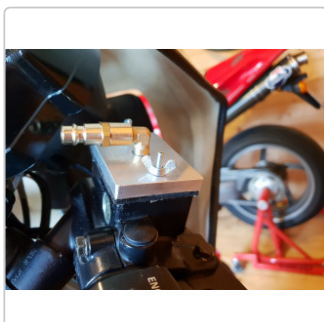

Produktinformation

MANOTEC® Motorrad Adapter Nr. 99, PL 99, passend z.B. Yamaha z.B. RD 350, u.v.m.

Art-Nr.: 20920099 / GTIN: 0729233112969 / Marke: [MANOTEC®](#)

69,95EUR

inkl. 19% USt. zzgl. 6,90EUR Versand
nach Deutschland, Auslandsversand
abweichend-Versand

Lieferzeit ab Sa. 15. März** Di. 18.
März 2025