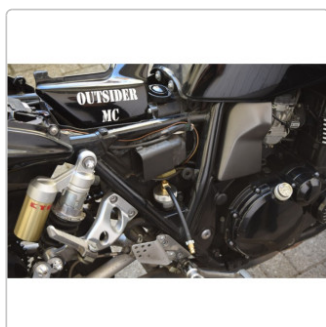

Produktinformation

MANOTEC® Motorrad Adapter Nr. 53W, G 53, passend z.B. Kawasaki, Honda, Yamaha, Suzuki, u.v.m.

Art-Nr.: 20920053 / GTIN: 0729233112945 / Marke: [MANOTEC®](#)

49,95EUR

inkl. 19% USt. zzgl. 6,90EUR Versand nach Deutschland, Auslandsversand abweichend-Versand

Lieferzeit 2 bis 5 Werktage**
Di. 18. März 2025

Produktinformation

Hersteller Artikelnummer: 20920053

- Entlüfterstutzen für Motorräder
- Gewintheadapter komplett aus Aluminium
- für Behälter ca Ø 52,8mm
- mit drehbarem Winkelanschluß
- Stecknippel für Schnellkupplung nach deutscher Norm (DN)
- leicht und schnell zu bedienen
- Spezialdichtungen für Bremsflüssigkeit

Hergestellt in Deutschland bei MANOTEC®

passend für Behälter hinten oder vorne, z.B.:

- Aprilia
- BMW, z.B.: HP4 1000
- Cagiva
- Honda, z.B.: CBR 59, CBR 1000RR, SC59
- Yamaha, z.B.: R6, R1, RN12
- Kawasaki, z.B.: ZXR 1100, Zephyr, ZX9R
- Suzuki, z.B.: GSXR 1000K9
- Triumph
- u.v.m.