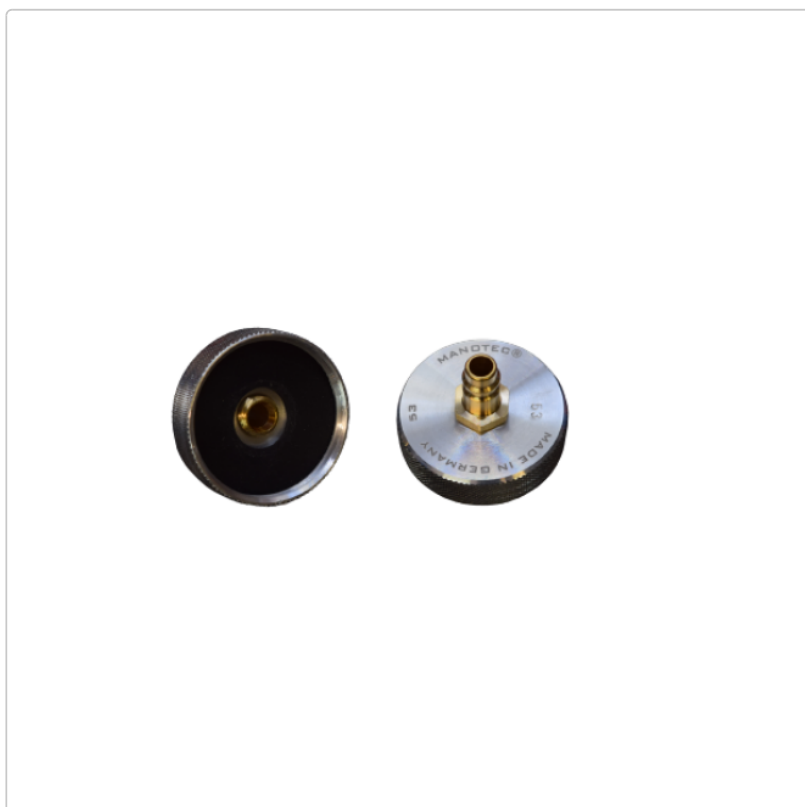

Produktinformation

MANOTEC® Motorrad Adapter Nr. 53, G 53, passend z.B. BMW, Kawasaki, Honda, Yamaha, Suzuki, u.v.m.

Art-Nr.: 20900053 / GTIN: 0729233112938 / Marke: [MANOTEC®](#)

42,95EUR

inkl. 19% USt. zzgl. 6,90EUR Versand
nach Deutschland, Auslandsversand
abweichend-Versand

Lieferzeit 2 bis 5 Werktage**
Di. 18. März 2025

Produktinformation

Hersteller Artikelnummer: 20900053

- Entlüfterstutzen für Motorräder
- Gewintheadapter aus Aluminium
- für Behälter ca Ø 53mm
- Stecknippel für Schnellkupplung nach deutscher Norm
- leicht und schnell zu bedienen
- Spezialdichtungen für Bremsflüssigkeit

Hergestellt in Deutschland bei MANOTEC®

Adapter passend für z.B.:

- Aprilia
- BMW
- Cagiva
- Ducati
- Honda
- Yamaha
- Kawasaki
- Suzuki
- Triumph
- u.v.m.

Sie sind sich unsicher ob der Adapter auf Ihr Fahrzeug passt? Schreiben Sie uns an wir helfen Ihnen gerne weiter.